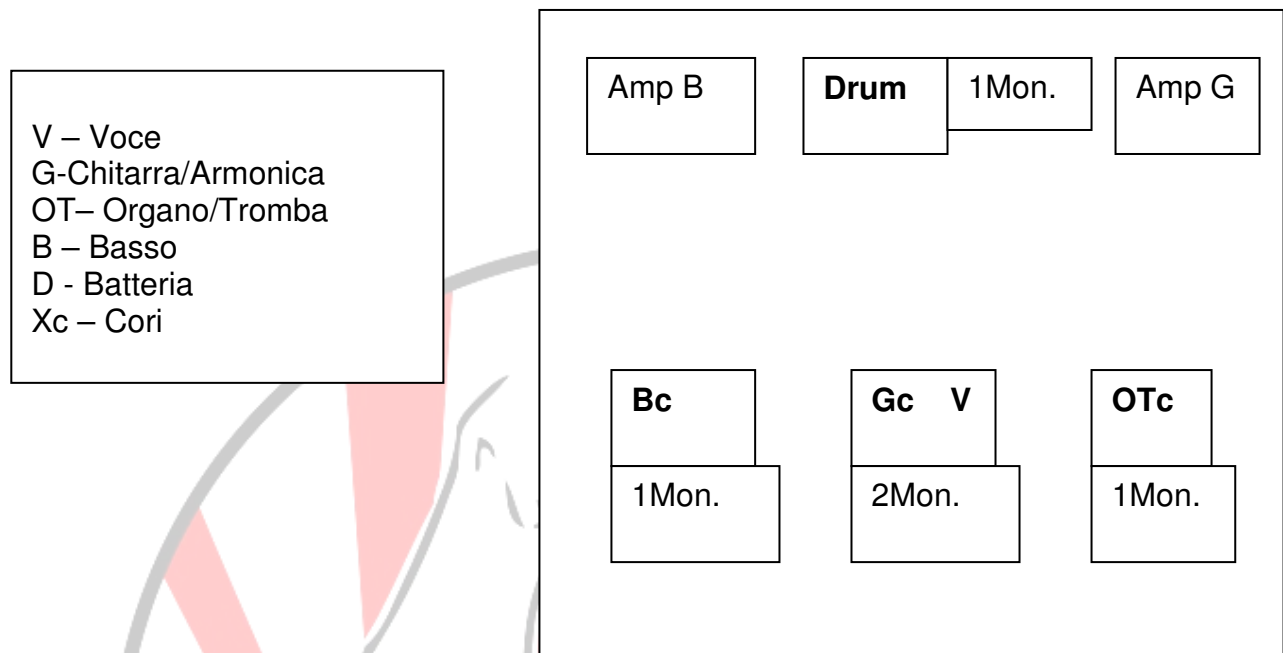

# Heroes of the Beach

Numero componenti: 5

## Esigenze Tecniche:

- 1) V: Un microfono (preferibilmente Shure Sm57), una spia (possibilmente doppia).
- 1) G: Un microfono/ una spia Mesa Boogie Subway Blues 20w + Cassa Mesa Boogie. Amplificatore microfonato. Presa elettrica per alimentazione pedali.
- 2) B: Mark Bass 400w + Cassa Mark Bass. Amplificatore microfonato/D.I. Presa elettrica per alimentazione pedali.
- 3) OT: kurzweil pc2x + Tromba. 2 canali mono jack D.I./1 canale stereo jack D.I.
- 2/3) Xc: Un microfono ed una spia.
- 4) D: Cassa, Rullante, Timpano, 2 Tom, Hi-Hat, 1 Ride, 2 Crash, 1 Splash. Set microfoni batteria, una spia.